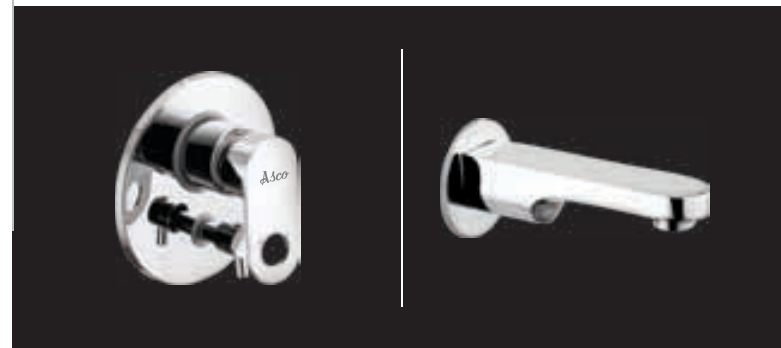

Sink Cock
OPR-009

Swan Neck
OPR-010

Sink Mixer
OPR-011

Wall Mixer Non Telephonic
OPR-014

Single Lever Concealed Diverter
OPR-019

Plain Spout
OPR-020

Pillar Cock
OPR-001

Bib Cock
OPR-002